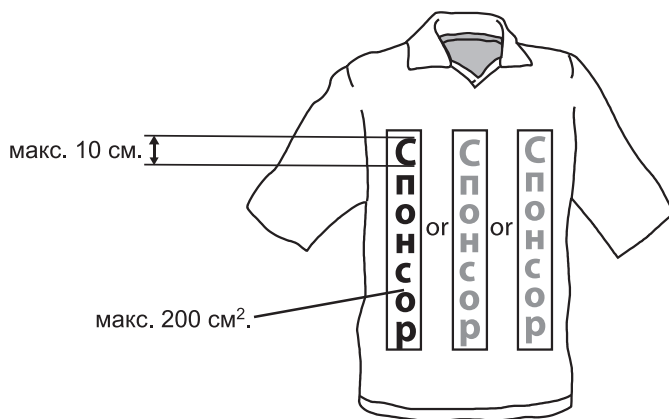

Приложение № 4

Разполагане реклама на спонсори