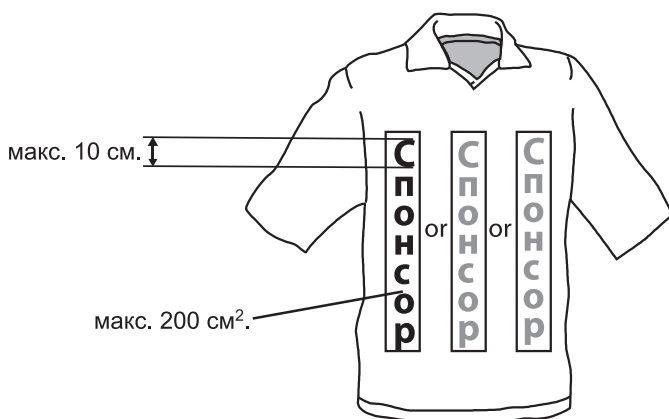

Приложение № 3

Разполагане реклама на спонсор